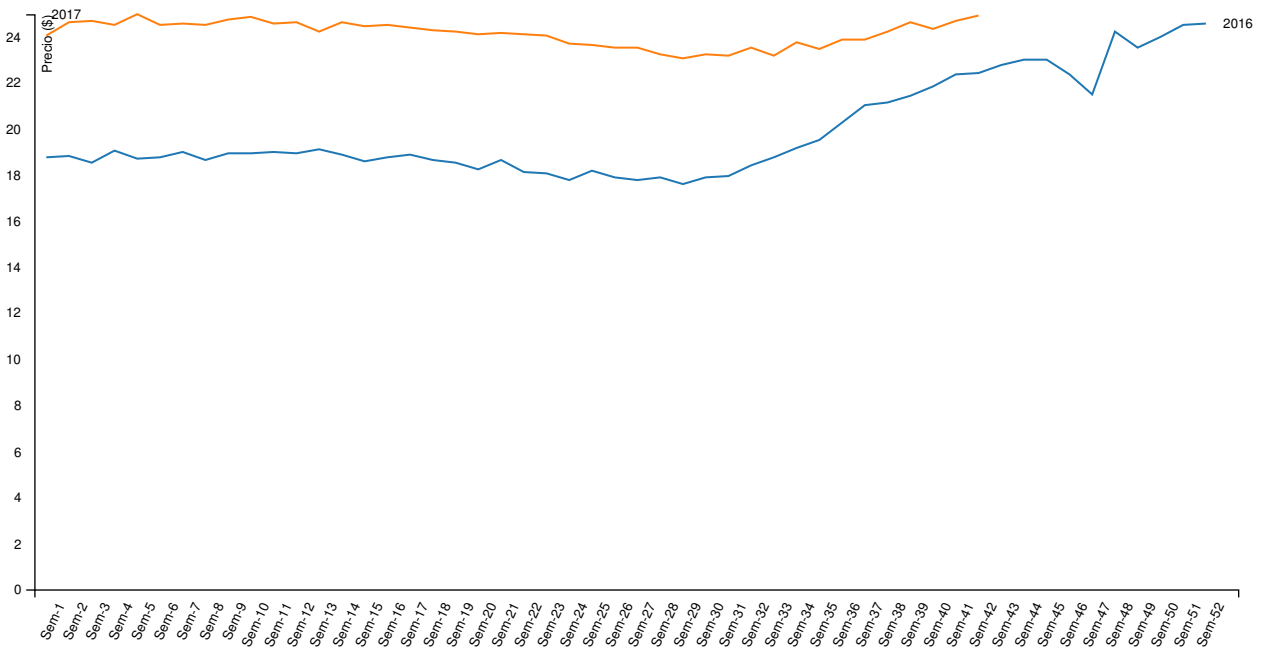

Evolución semanal de las cabezas evaluadas para la categoría "Capón general"

SISTEMA INFORMATIVO DE PRECIOS PORCINOS

Publicación semanal

Semana 42/2017

Evolución semanal de precios máximos para la categoría "Capón general"